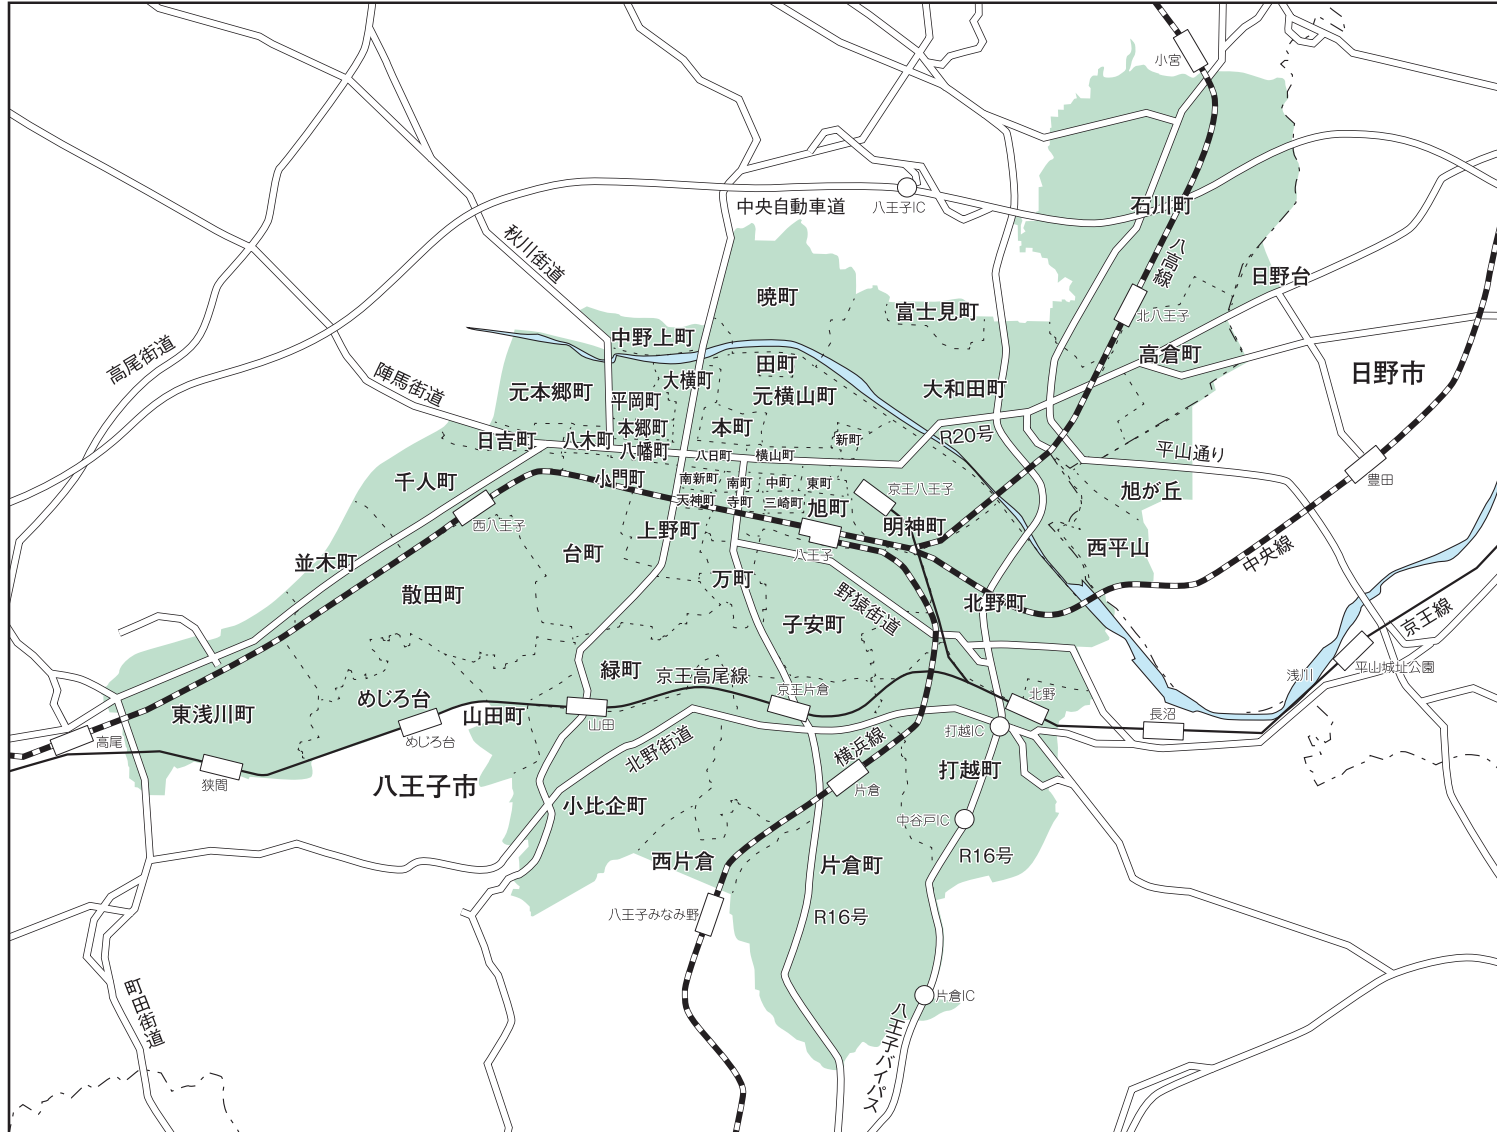

P2 ゆめぽすと八王子周辺版

H30.11.11現在

「地元で働きたい!」
「地元で採用したい!」という
声を元に発行エリアを設定

発行エリア世帯カバー率は、
70~80%

「良い仕事があれば働きたい」
という非アクティブ層に直接届く
「家の近くで働きたい人」に、
ちゃんと届く

毎週日曜日発行
日曜~木曜までにポストイング

※天候事情等により配布期間は順延となる場合があります。

求人広告締め切りは毎週金曜日
急な募集もご利用ください

※締切日は変更あり、空き枠によっては出稿いただけない
場合もあります。

発行エリア

【八王子市】横山町、八日町、八幡町、八木町、
追分町、千人町、日吉町、元本郷町、
平岡町、本郷町、大横町、本町、
元横山町、田町、新町、明神町、
子安町、東町、旭町、三崎町、中町、
南町、寺町、万町、上野町、天神町、
南新町、小門町、台町、曉町、
中野上町、大和田町、富士見町、
緑町、東浅川町、並木町、散田町、
山田町、めじろ台、小比企町、片倉町、
北野町、打越町、高倉町、石川町、
西片倉

【日野市】日野台、西平山、旭が丘
※町内全ての丁目・番地に配布されるわけではありません
のでご了承ください。
※配布エリアについては配布事情により変更となる場合
があります。

お問い合わせ・お申し込みはこちら