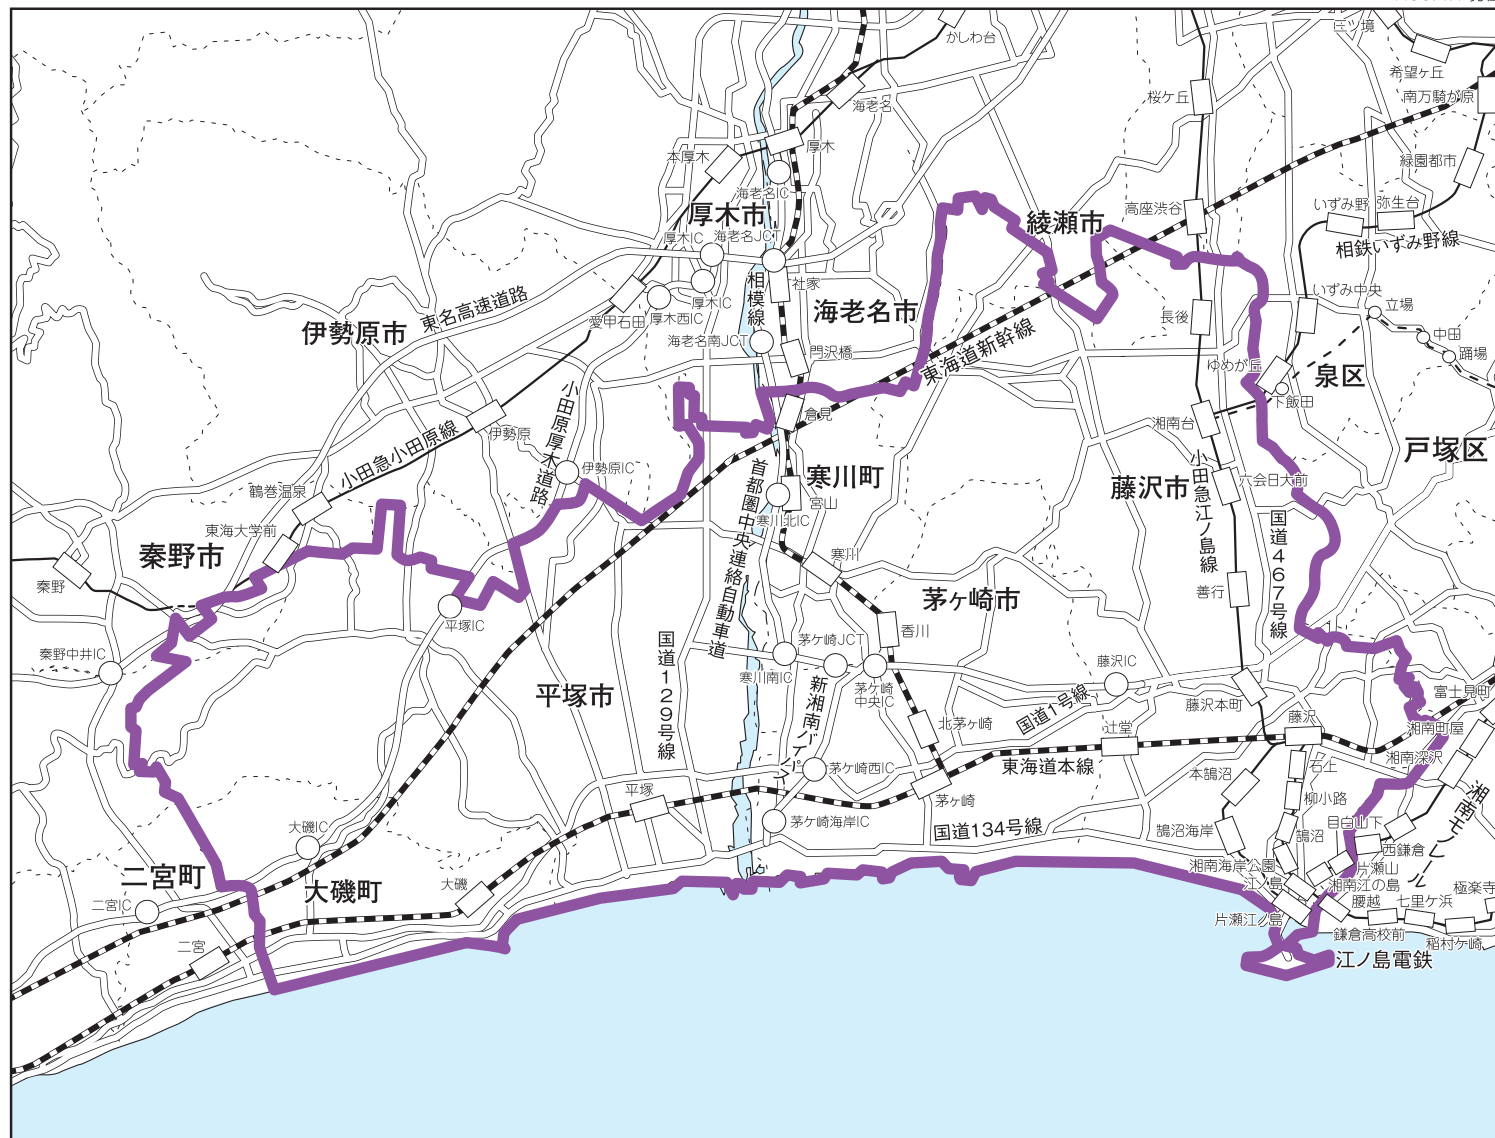

集中配布

各発行エリア毎に、その地域独自の特性や通勤の便を考えた最も効果的なエリア設定を追求しております。

地元採用を基本に考え、費用対効果にこだわり、無駄を省いた効率的なエリア設定から実現出来た低価格帯。ぜひ、一度その効果をお試し下さい。

折込新聞

読売・朝日の各紙

※週により異なります。

(折込新聞は変更になる場合があります)

お問い合わせ・お申し込みはこちら