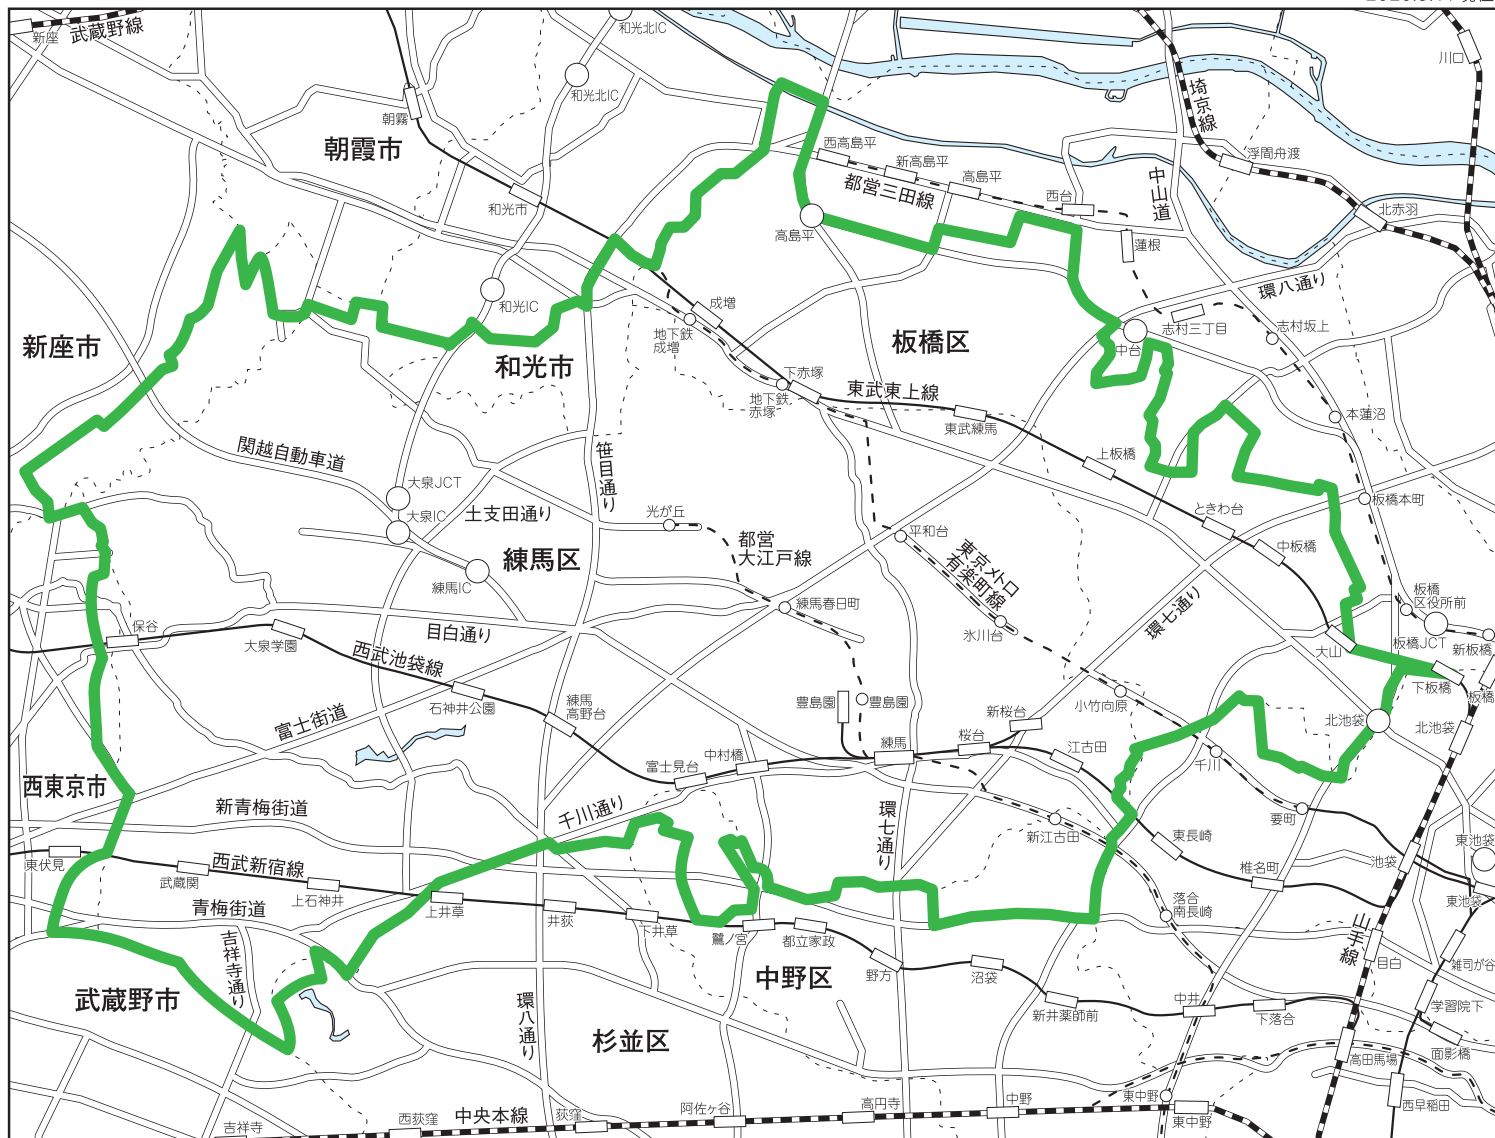

集中配布

各発行エリア毎に、その地域独自の特性や通勤の便を考えた最も効果的なエリア設定を追求しております。

地元採用を基本に考え、費用対効果をこたわり、無駄を省いた効率的なエリア設定から実現出来た低価格帯。ぜひ、一度その効果をお試し下さい。

折込新聞

読売・朝日の各紙
※週により異なります。
(折込新聞は変更になる場合があります)

お問い合わせ・お申し込みはこちら