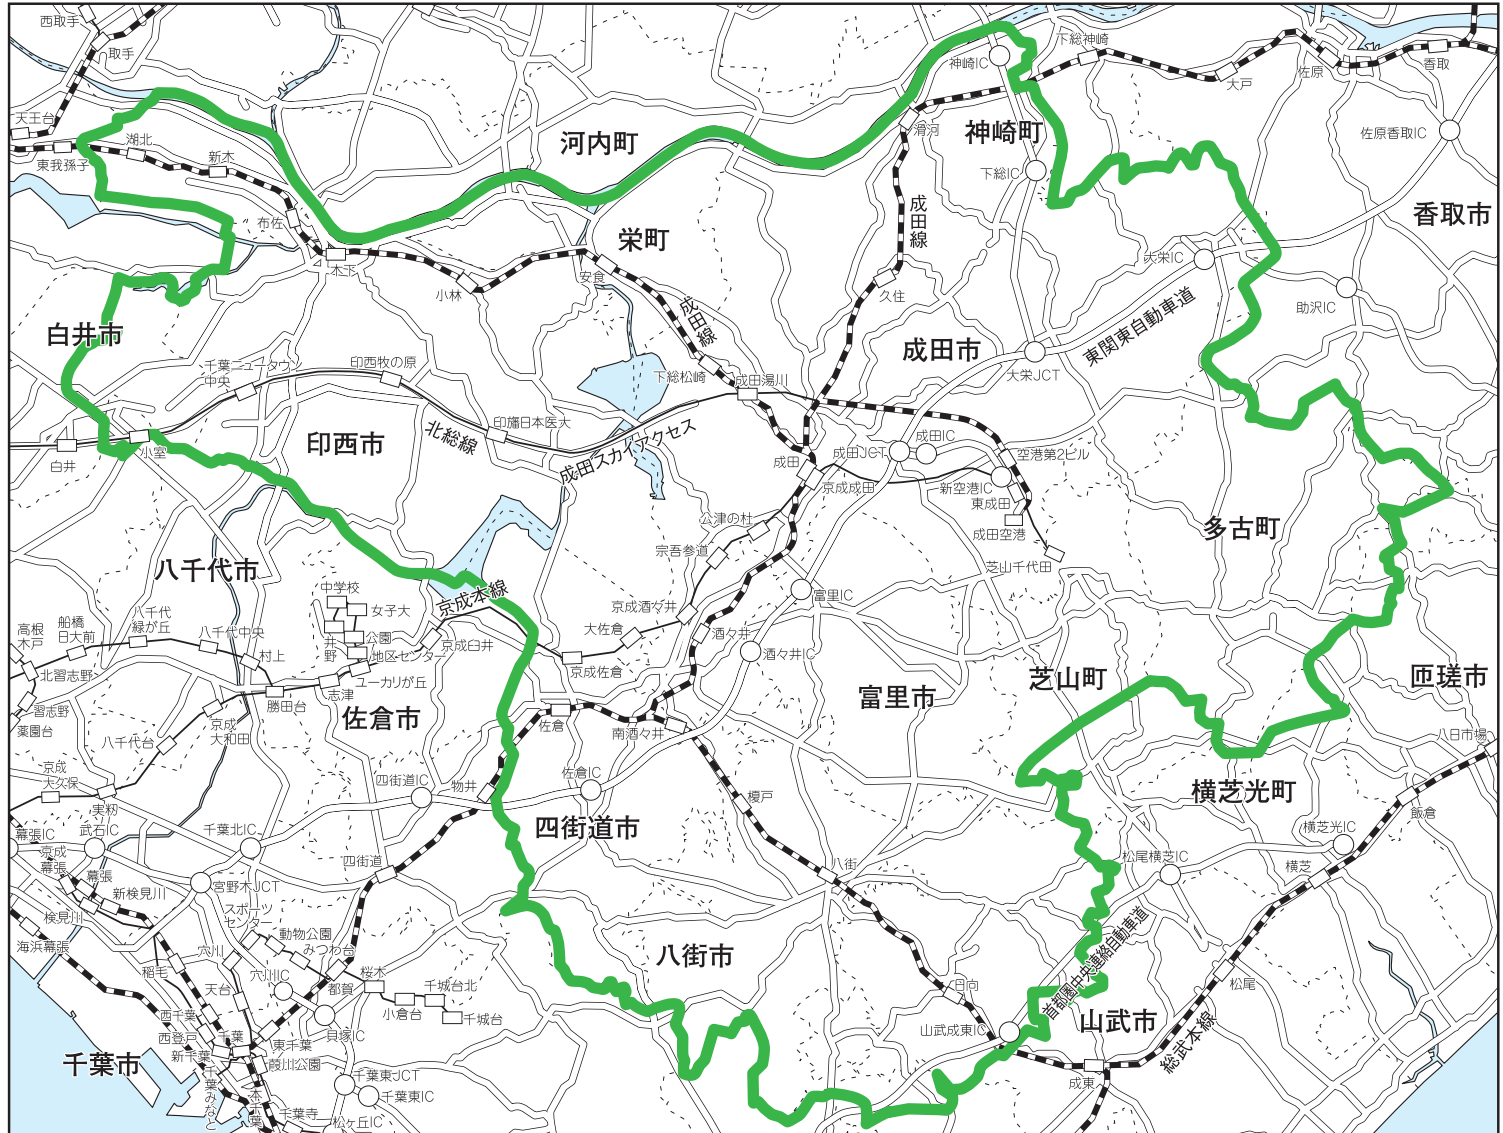

514 佐倉・成田・八街・印西周辺版

集中配布

各発行エリア毎に、その地域独自の特性や通勤の便を考えた最も効果的なエリア設定を追求しております。

地元採用を基本に考え、費用対効果にこだわり、無駄を省いた効率的なエリア設定から実現出来た低価格帯。ぜひ、一度その効果をお試し下さい。

折込新聞

読売新聞
(折込新聞は変更になる場合があります)

お問い合わせ・お申し込みはこちら