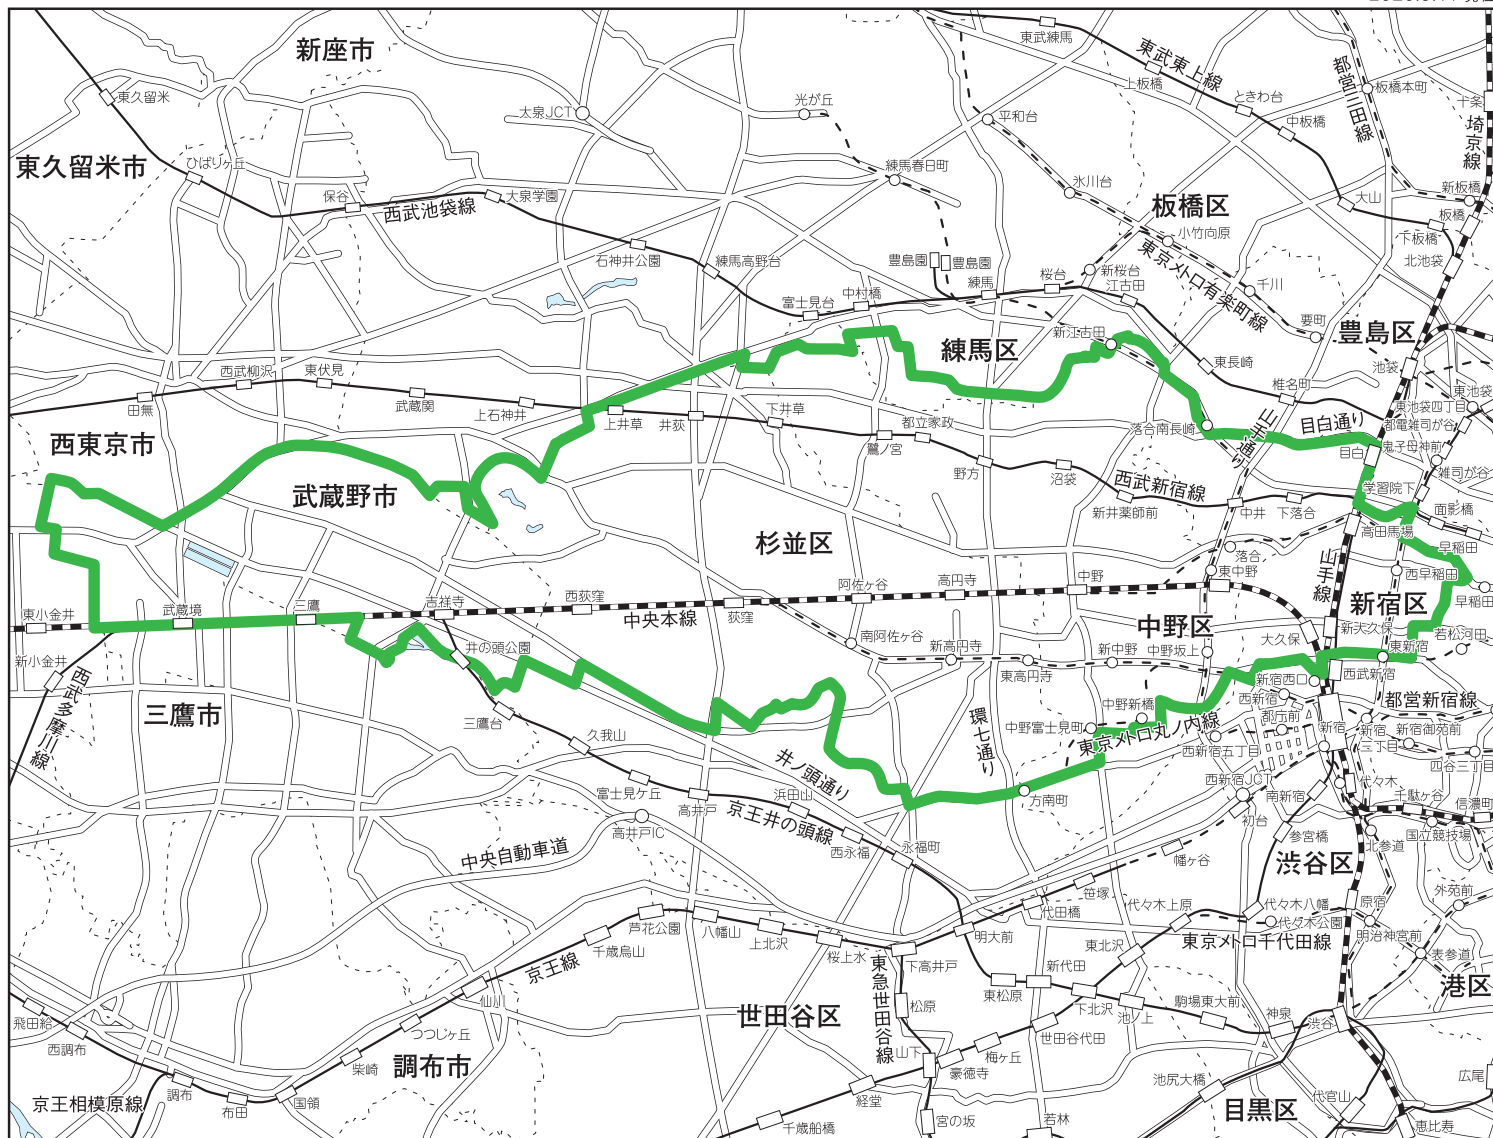

集中配布

各発行エリア毎に、その地域独自の特性や通勤の便を考えた最も効果的なエリア設定を追求しております。

地元採用を基本に考え、費用対効果にこだわり、無駄を省いた効率的なエリア設定から実現出来た低価格帯。ぜひ、一度その効果をお試し下さい。

折込新聞

読売・朝日の各紙
※週により異なります。
(折込新聞は変更になる場合があります)

お問い合わせ・お申し込みはこちら