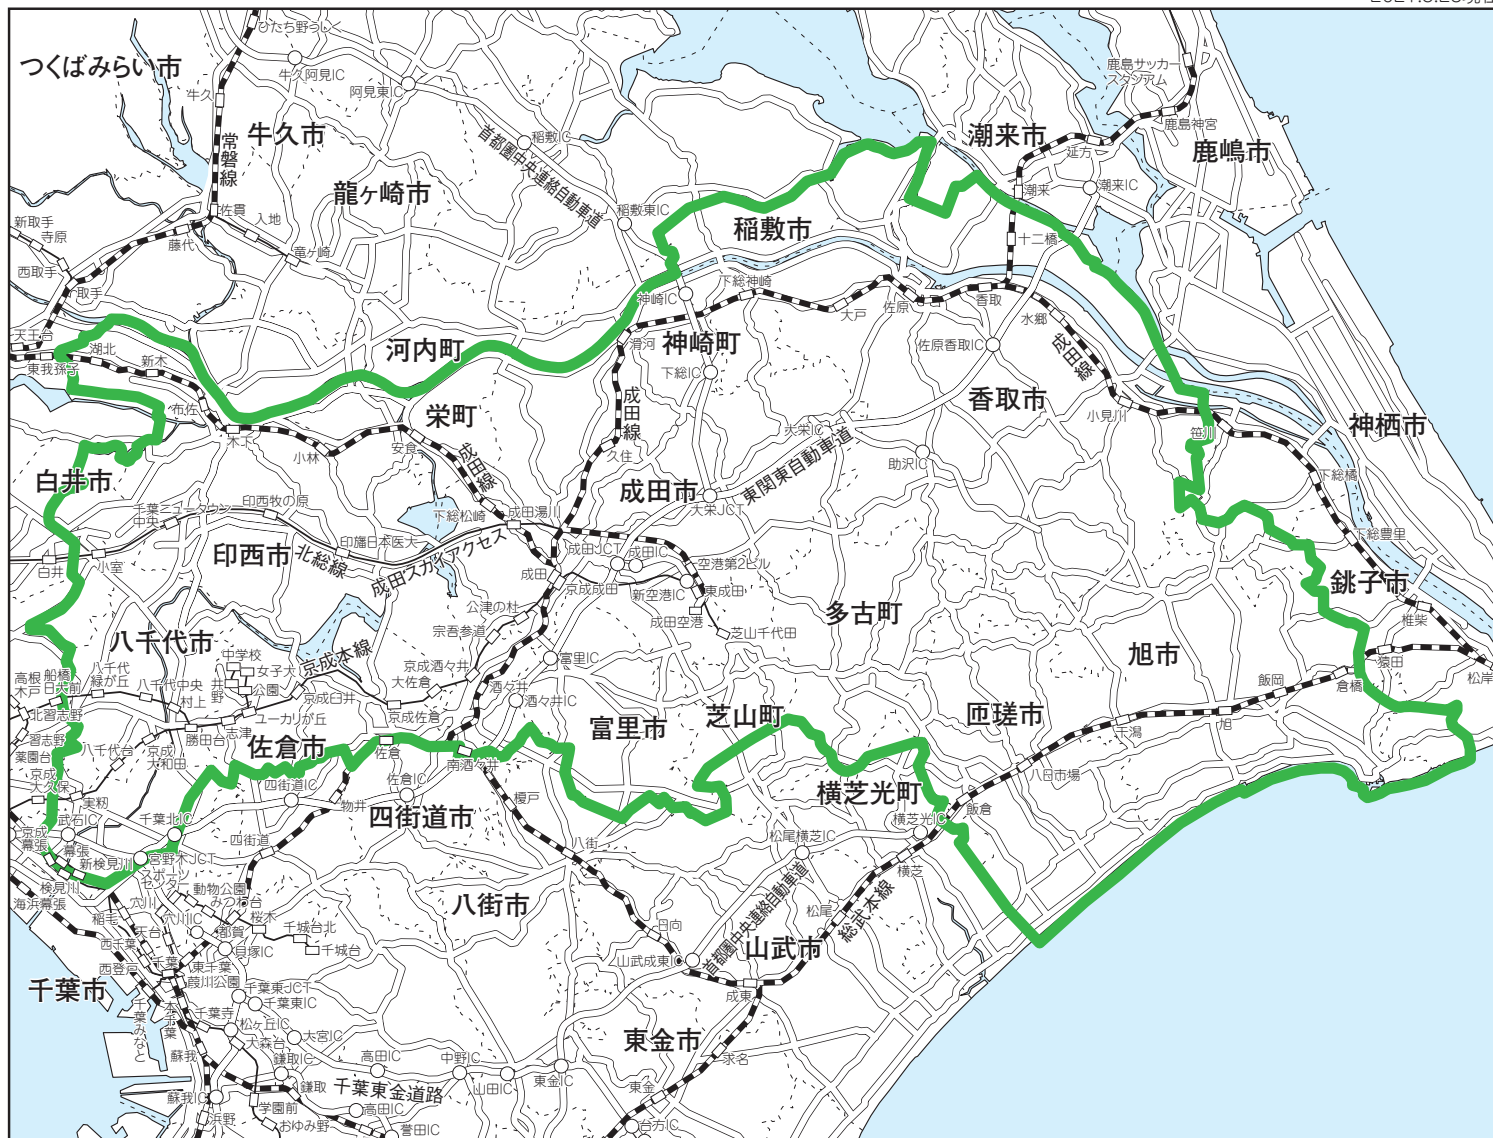

集中配布

各発行エリア毎に、その地域独自の特性や通勤の便を考えた最も効果的なエリア設定を追求しております。

地元採用を基本に考え、費用対効果にこだわり、無駄を省いた効率的なエリア設定から実現出来た低価格帯。ぜひ、一度その効果をお試し下さい。

折込新聞

読売新聞

(折込新聞は変更になる場合があります)

お問い合わせ・お申し込みはこちら