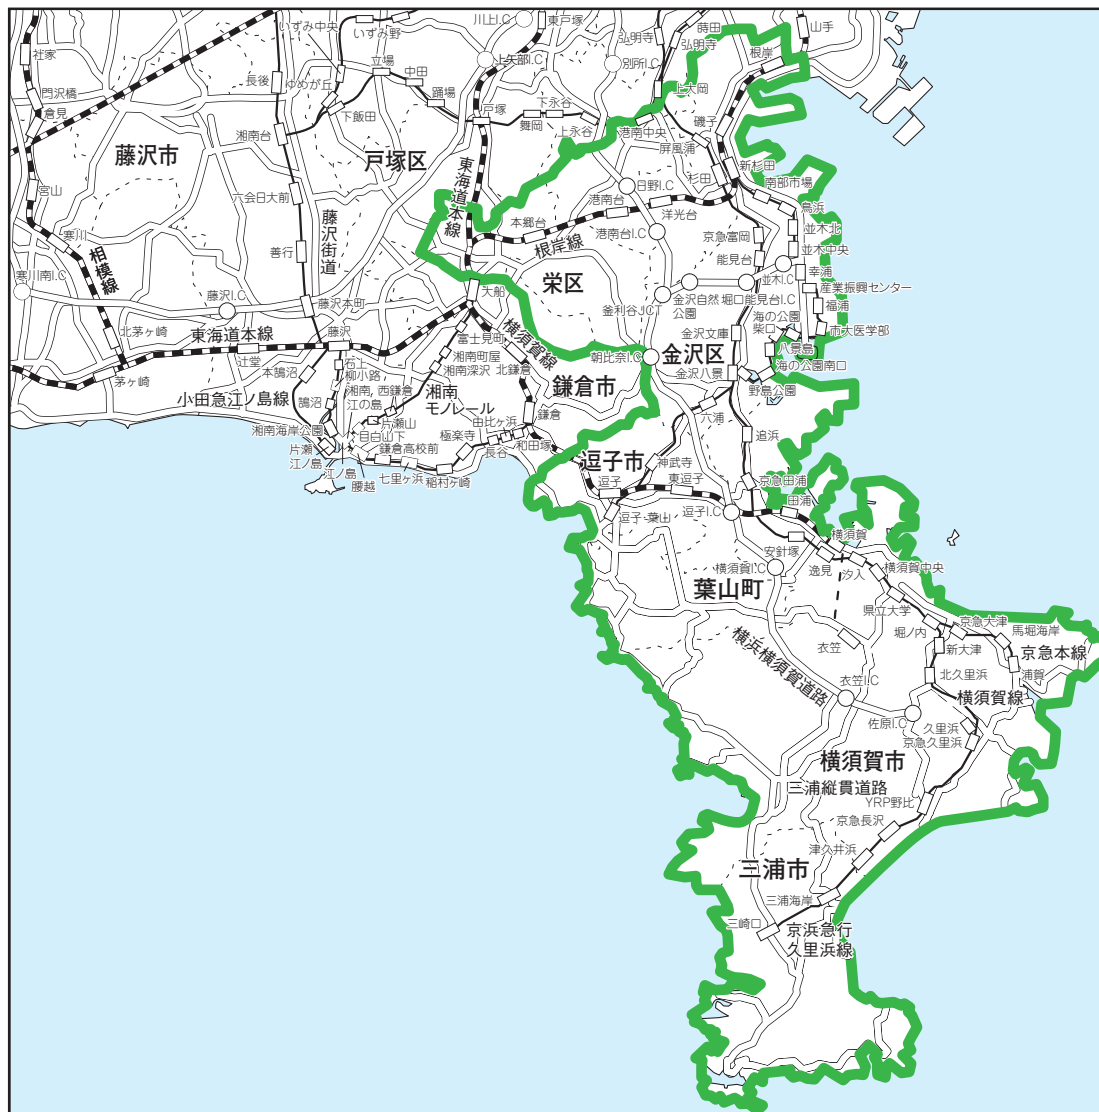

集中配布

各発行エリア毎に、その地域独自の特性や通勤の便を考えた最も効果的なエリア設定を追求しております。

地元採用を基本に考え、費用対効果にこだわり、無駄を省いた効率的なエリア設定から実現出来た低価格帯。ぜひ、一度その効果をお試し下さい。

折込新聞

読売・朝日の各紙
※週により異なります。
(折込新聞は変更になる場合があります)

お問い合わせ・お申し込みはこちら