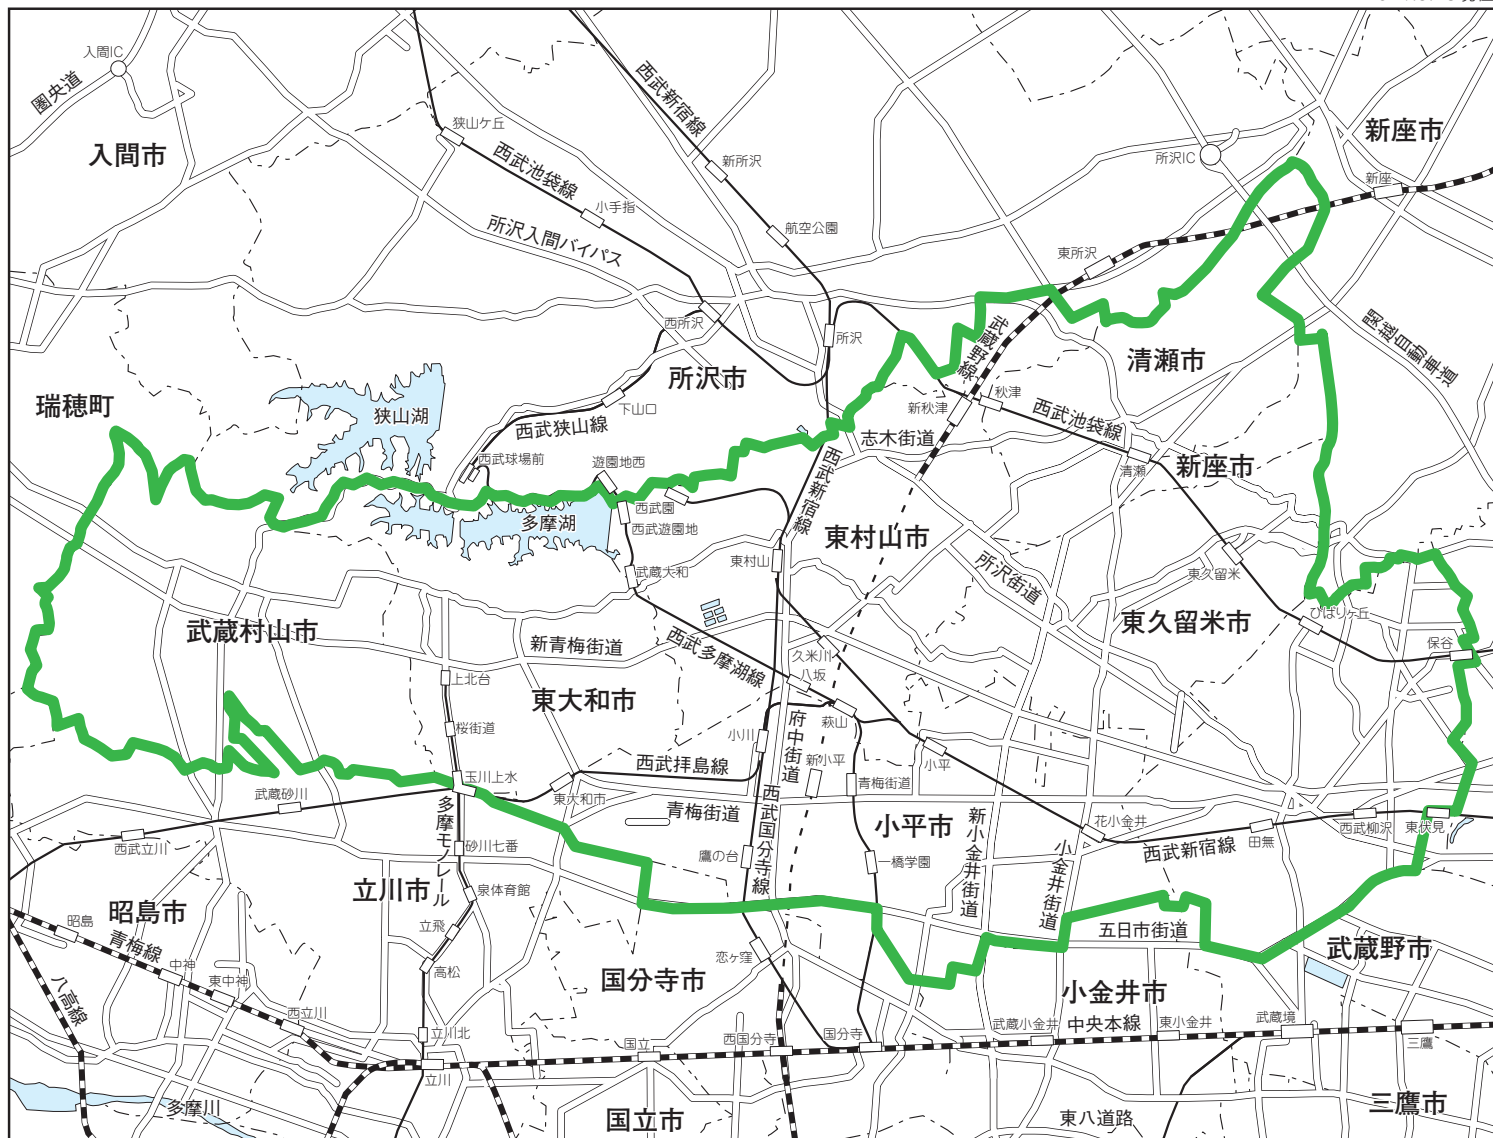

集中配布

各発行エリア毎に、その地域独自の特性や通勤の便を考えた最も効果的なエリア設定を追求しております。

地元採用を基本に考え、費用対効果にこだわり、無駄を省いた効率的なエリア設定から実現出来た低価格帯。ぜひ、一度その効果をお試し下さい。

折込新聞

読売・朝日の各紙
※週により異なります
(折込新聞は変更になる場合があります)

お問い合わせ・お申し込みはこちら